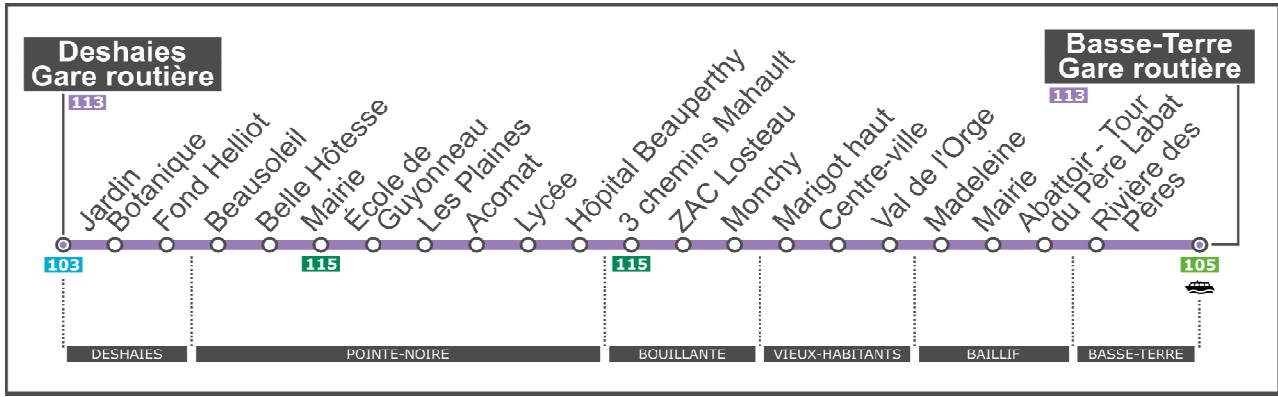

HORAIRES LIGNE 113

DU LUNDI AU VENDREDI - PÉRIODE SCOLAIRE

BASSE-TERRE Gare Routière	06:00	07:30	09:00	12:30	14:15	16:00	17:30
Rivière des Pères	06:08	07:38	09:08	12:38	14:23	16:08	17:38
BAILLIF Abattoir - Tour Labat	06:11	07:41	09:11	12:41	14:26	16:11	17:41
Mairie	06:14	07:44	09:14	12:44	14:29	16:14	17:44
Madeleine	06:16	07:46	09:16	12:46	14:31	16:16	17:46
VIEUX-HABITANTS Val de l'Orge	06:21	07:51	09:21	12:51	14:36	16:21	17:51
Centre Ville	06:28	07:58	09:28	12:58	14:43	16:28	17:58
Marigot Haut	06:35	08:05	09:35	13:05	14:50	16:35	18:05
BOUILLANTE Monchy	06:40	08:10	09:40	13:10	14:55	16:40	18:10
Centre Ville	06:49	08:19	09:49	13:19	15:04	16:49	18:19
ZAC Losteau	06:56	08:26	09:56	13:26	15:11	16:56	18:26
POINTE-NOIRE 3 che Mahault	07:04	08:34	10:04	13:34	15:19	17:04	18:34
Hôpital Beuperthy	07:05	08:35	10:05	13:35	15:20	17:05	18:35
Lycée	07:07	08:37	10:07	13:37	15:22	17:07	18:37
Acomat	07:08	08:38	10:08	13:38	15:23	17:08	18:38
Les Plaines	07:10	08:40	10:10	13:40	15:25	17:10	18:40
Ecole de Guyonneau	07:11	08:41	10:11	13:41	15:26	17:11	18:41
Mairie	07:12	08:42	10:12	13:42	15:27	17:12	18:42
Belle Hotesse	07:14	08:44	10:14	13:44	15:29	17:14	18:44
Beausoleil Nord	07:17	08:47	10:17	13:47	15:32	17:17	18:47
DESHAIES Fond Heliot	07:23	08:53	10:23	13:53	15:38	17:23	18:53
Jardin Botanique	07:27	08:57	10:27	13:57	15:42	17:27	18:57
Gare routière	07:29	08:59	10:29	13:59	15:44	17:29	18:59

DU LUNDI AU VENDREDI - PÉRIODE VACANCES SCOLAIRES

BASSE-TERRE Gare Routière	06:00	07:30	09:00	12:30	14:15	16:00	17:30
Rivière des Pères	06:08	07:38	09:08	12:38	14:23	16:08	17:38
BAILLIF Abattoir - Tour Labat	06:11	07:41	09:11	12:41	14:26	16:11	17:41
Mairie	06:14	07:44	09:14	12:44	14:29	16:14	17:44
Madeleine	06:16	07:46	09:16	12:46	14:31	16:16	17:46
VIEUX-HABITANTS Val de l'Orge	06:21	07:51	09:21	12:51	14:36	16:21	17:51
Centre Ville	06:28	07:58	09:28	12:58	14:43	16:28	17:58
Marigot Haut	06:35	08:05	09:35	13:05	14:50	16:35	18:05
BOUILLANTE Monchy	06:40	08:10	09:40	13:10	14:55	16:40	18:10
Centre Ville	06:49	08:19	09:49	13:19	15:04	16:49	18:19
ZAC Losteau	06:56	08:26	09:56	13:26	15:11	16:56	18:26
POINTE-NOIRE 3 che Mahault	07:04	08:34	10:04	13:34	15:19	17:04	18:34
Hôpital Beuperthy	07:05	08:35	10:05	13:35	15:20	17:05	18:35
Lycée	07:07	08:37	10:07	13:37	15:22	17:07	18:37
Acomat	07:08	08:38	10:08	13:38	15:23	17:08	18:38
Les Plaines	07:10	08:40	10:10	13:40	15:25	17:10	18:40
Ecole de Guyonneau	07:11	08:41	10:11	13:41	15:26	17:11	18:41
Mairie	07:12	08:42	10:12	13:42	15:27	17:12	18:42
Belle Hotesse	07:14	08:44	10:14	13:44	15:29	17:14	18:44
Beausoleil Nord	07:17	08:47	10:17	13:47	15:32	17:17	18:47
DESHAIES Fond Heliot	07:23	08:53	10:23	13:53	15:38	17:23	18:53
Jardin Botanique	07:27	08:57	10:27	13:57	15:42	17:27	18:57
Gare routière	07:29	08:59	10:29	13:59	15:44	17:29	18:59

SAMEDI