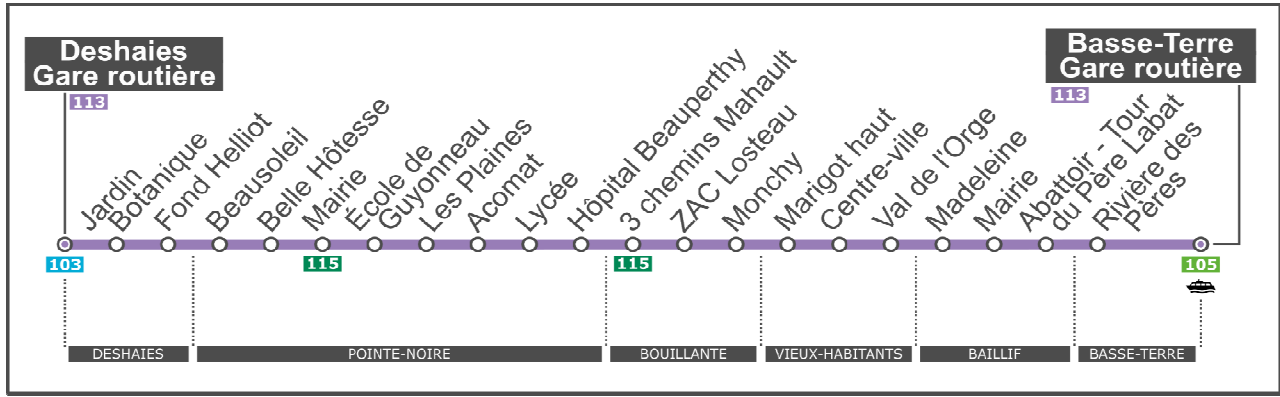

HORAIRES LIGNE 113

DU LUNDI AU VENDREDI - PÉRIODE SCOLAIRE

DESHAIES	Gare routière	05:45	07:00	08:30	11:00	13:30	15:00	16:15
	Jardin Botanique	05:47	07:02	08:32	11:02	13:32	15:02	16:17
	Fond Héliot	05:51	07:06	08:36	11:06	13:36	15:06	16:21
POINTE-NOIRE	Beausoleil Nord	05:56	07:11	08:41	11:11	13:41	15:11	16:26
	Belle Hotesse	05:59	07:14	08:44	11:14	13:44	15:14	16:29
	Mairie	06:01	07:16	08:46	11:16	13:46	15:16	16:31
	Ecole de Guyonneau	06:02	07:17	08:47	11:17	13:47	15:17	16:32
	Les Plaines	06:03	07:18	08:48	11:18	13:48	15:18	16:33
	Acomat	06:05	07:20	08:50	11:20	13:50	15:20	16:35
	Lycée	06:06	07:21	08:51	11:21	13:51	15:21	16:36
	Hôpital Beauperthy	06:08	07:23	08:53	11:23	13:53	15:23	16:38
	3 chemin Mahault	06:09	07:24	08:54	11:24	13:54	15:24	16:39
BOUILLANTE	ZAC Losteau	06:17	07:32	09:02	11:32	14:02	15:32	16:47
	Centre Ville	06:25	07:40	09:10	11:40	14:10	15:40	16:55
	Monchy	06:35	07:50	09:20	11:50	14:20	15:50	17:05
VIEUX-HABITANTS	Marigot Haut	06:40	07:55	09:25	11:55	14:25	15:55	17:10
	Centre Ville	06:47	08:02	09:32	12:02	14:32	16:02	17:17
	Val de l'Orge	06:54	08:09	09:39	12:09	14:39	16:09	17:24
BAILLIF	Madeleine	06:59	08:14	09:44	12:14	14:44	16:14	17:29
	Mairie	07:00	08:15	09:45	12:15	14:45	16:15	17:30
	Abattoir - Tour du Père Labat	07:03	08:18	09:48	12:18	14:48	16:18	17:33
BASSE-TERRE	Rivière des Pères	07:06	08:21	09:51	12:21	14:51	16:21	17:36
	Gare Routière	07:14	08:29	09:59	12:29	14:59	16:29	17:44